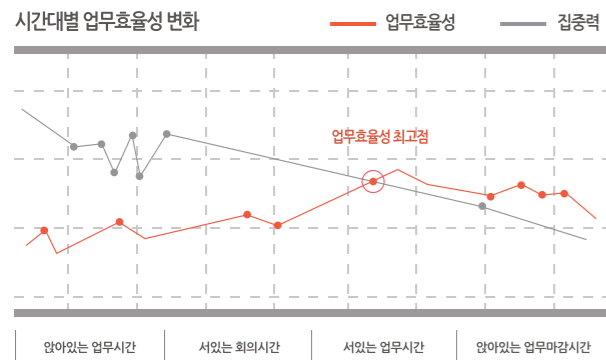

World Furniture

Workspace

이모션 데스크
E.motion desk

구성원 간의 원활한 소통을 위해 팀원 사이의 공간구획을 최소화하고 개인의 체형과 업무 형태에 따라 데스크 높이 (650~1170mm)를 자유롭게 조절하는 이모션데스크는 업무 효율을 높이고 직원의 건강까지 생각합니다.

제품타입	모델명	G2B	수량
1 책상 이모션데스크	WD-OED316R	23432683	1
2 OA간막이 데스크 스크린 브라켓 B 타입	WD-ROLEBB30T	25011123	1
3 OA간막이 데스크 스크린 브라켓 B 타입	WD-RPESS1616	24863936	1
4 OA간막이 데스크 스크린	WD-RPESS1657	24863933	1
5 책장/하도어형/3단	WD-MCC80419	24861992	2
6 캐비닛/도어형/3단	WD-MCC84190	24862248	2

나에게 '딱 맞는' 프로 솔루션 제안

남들과 다른 '생각' 그 생각이 혁신의 디자인을 만들어냅니다.

오랜 경험의 기술력은 그 이상의 가치를 충족하고 제품의 완성도는 기업의 신뢰를 의미합니다. 오랜기간 축적된 노하우와 기술력 그 메커니즘을 적용해 모션 데스크의 새로운 진화를 열어갑니다.

이제 업무와 생활의 라이프스타일을 바꿔보세요!

각각의 연령, 상황, 니즈에 맞는 '맞춤형' 전동식 책상과 테이블로 나에게 '딱 맞는' 사무환경의 변화를 체험할 수 있습니다.

앉거나 서서 일하는 그룹

업무효율성과 집중력이 향상되고 신체 리듬에 미치는 영향이 매우 우수합니다.

순수 국내 '자체' 기술개발

기존 수입 전동식 책상의 메커니즘은 불량으로 인한 빠른 교체가 어렵고 고가의 가격대, 복잡한 유통구조가 문제점입니다. 국내기술로 문제점을 보완한 원 모터시스템으로 양 다리축을 동시에 구동시켜 흔들림 없는 부드러운 안정성과 국산모터를 적용한 기술이 경쟁력입니다. 공인받은 기술력을 구축하여 구동으로 인한 소음을 최소화하기 위해 모터 위치를 데스크 중간 보강대에 장착하였고 헬리컬 기어를 적용하여 품질은 뛰어나고 3단 구조의 방진 브래킷 적용으로 소음을 최소화하였습니다.