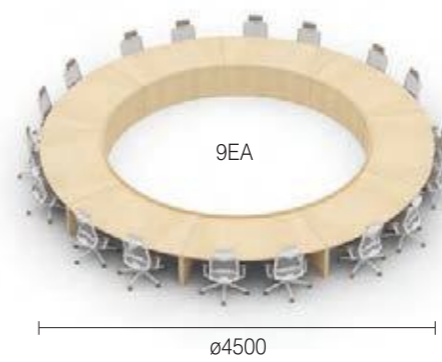

LAYOUT

천연무늬목 (컬러 변경가능)

자작원색

※제품의 실제 색상과 다를 수 있습니다.