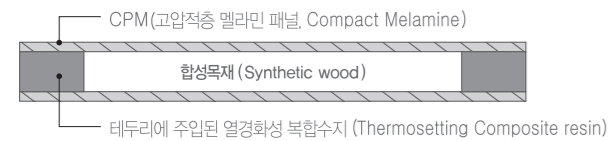

LAMIX 라미스상판

· 라미스 고강도 엔지니어링 복합레진

라미스상판

화학약품 및 오염물질에 대한 저항력이 뛰어나며 내열성, 내수성, 내오염성, 내스크래치성이 우수합니다.