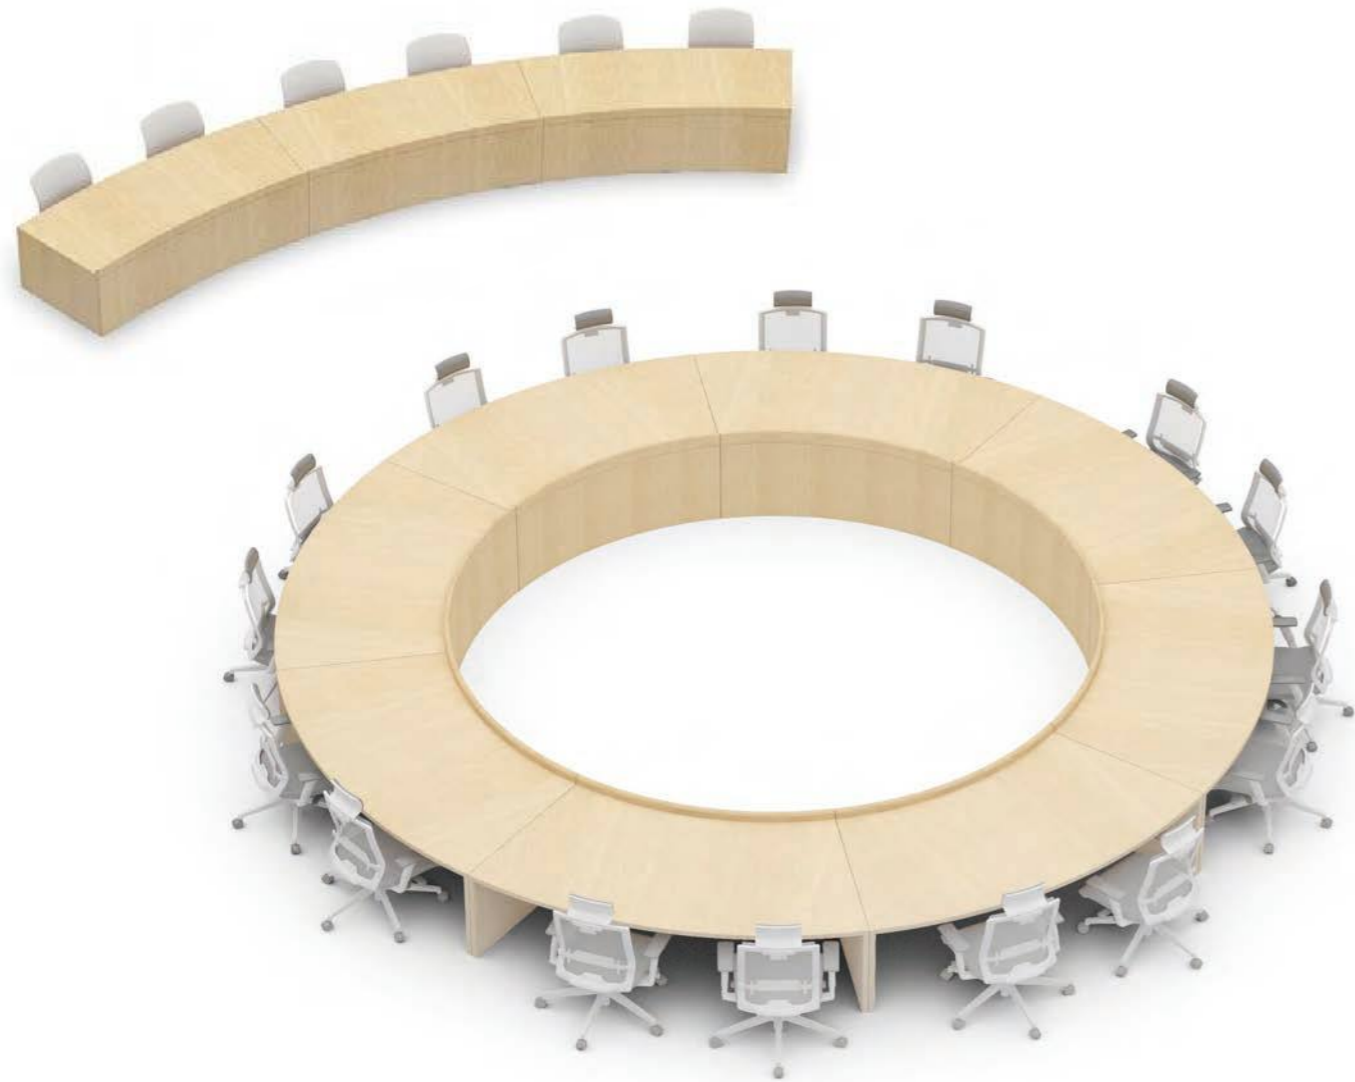

연결식 회의용테이블 시리즈는 중 대형 회의 시스템으로써 모듈화된 유닛을 활용하여 중역실/세미나실 등 회의실의 규모나 구성원에 맞추어 여러가지 형태로 조합하여 사용할 수 있습니다.

CONFERENCE TABLE

회의용 탁자 / 연결형

WD-WOFT155 24835440
1570×550×780 ₩1,853,000

회의용탁자 / 독립형

WD-WODD128 24852167
1200×800×750 ₩764,000
WD-WODD148 24852164
1400×800×750 ₩1,160,000
WD-WODD168 24852165
1600×800×750 ₩1,229,000
WD-WODD189 24852166
1800×900×750 ₩1,298,000