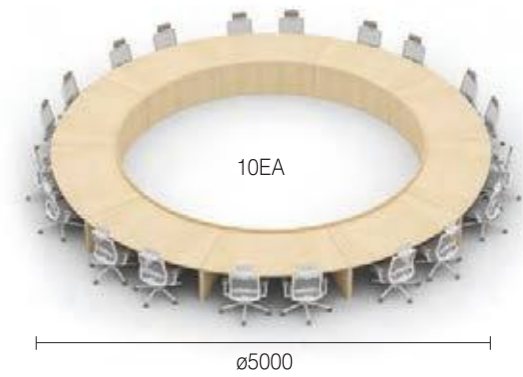

LAYOUT

천연무늬목 (컬러 변경가능)

자작원색

※제품의 실제 색상과 다를 수 있습니다.