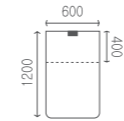

SIDE UNIT

보조책상 / U형 익스텐션 스텐드형

- WD-WOCU0673 25005823
  600×1201×730 ₩277,000