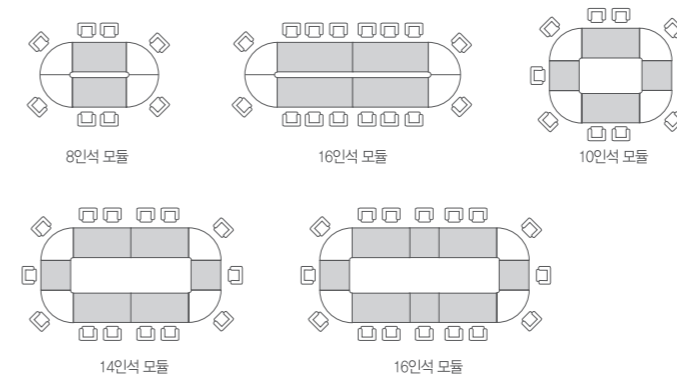

LAYOUT

마감재 (Melamine)

LT	FKM	FLL	FAP	비치	아카시아	오크사모니	화이트(LPM)

※제품의 실제 색상과 다를 수 있습니다.