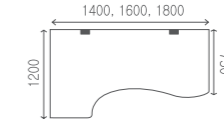

책상 / 웨이브형 (L/R)

- WD-WOCDL014 24866748
  1400×1201×730 ₩420,000
- WD-WOCDL016 25095635
  1600×1201×730
- WD-WOCDL018 24866747
  1800×1201×730 ₩480,000