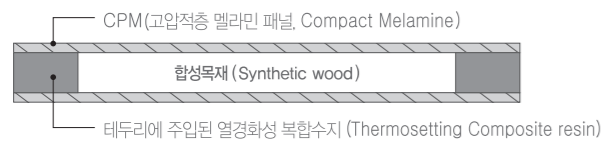

Lamis

라미스

상부에 라미스판넬을 부착하여 견고성을 높였으며 완벽한 방수 처리가 됩니다. 또한 내화학성, 내스크래치성의 고급라미스 상판은 다양하고 모던한 디자인과 고급스러운 질감으로 인테리어 효과도 뛰어납니다.

상판 마감재 (Lamis)

※제품의 실제 색상과 다를 수 있습니다.

LAMIX 라미스상판

· 라미스 고강도 엔지니어링 복합레진

01 라미스상판