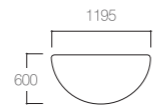

회의용탁자 / 다변형 / 반원

WD-DTSC1172 24352678
1195×600×725 ₩244,000