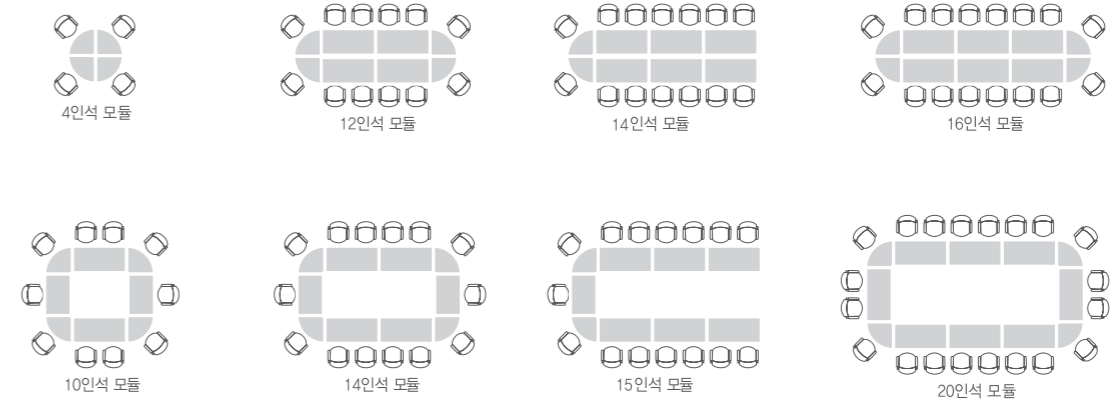

중대형 컨퍼런스 테이블 시스템 오피스 시리즈는 최고급 천연 자작나무 무늬목으로 마감된 테이블 유닛을 조합하여 다양한 회의 공간을 연출합니다. 오피스 시리즈는 미래를 이끄는 리더들을 위한 특별한 공간으로 탁월한 선택입니다.

자작합판 (컬러 변경가능)

오크 무늬목, 자작합판, 고무나무 집성원목 등 필름제품이 아닌 인체에 무해한 천연 재료를 사용하여 제작한 친환경 건강 가구입니다.

제품타입	모델명	G2B	수량
1 알터스 회의용 탁자 / 연결형	WD-WOFT008	24835430	2
2 알터스 회의용 탁자 / 연결형	WD-WOFT014	24938053	6
3 알터스 회의용 탁자 / 연결형 (코너)	WD-WOFT66N	24835442	4

제품타입	모델명	G2B	수량
1 알터스 회의용 탁자 / 연결형	WD-WOFT008N	24835437	1
2 알터스 회의용 탁자 / 연결형	WD-WOFT016N	24835438	6
3 알터스 회의용 탁자 / 연결형 (코너)	WD-WOFT155N	24835441	2

CONFERENCE TABLE

회의용 탁자 / 연결형

WD-WOFT008 24835430
800×600×730 ₩1,121,000

WD-WOFT014 24938053
1400×600×730 ₩1,368,000

회의용 탁자 / 연결형 (코너)

WD-WOFT66N 24835442
600×600×730 ₩978,000

회의용 탁자 / 연결형

WD-WOFT008N 24835437
800×500×780 ₩1,160,000

WD-WOFT014N 24835438
1400×550×780 ₩1,381,000

WD-WOFT016N 24835439
1600×550×780 ₩1,437,000

회의용 탁자 / 연결형 (코너)

WD-WOFT155N 24835441
550×550×780 ₩1,049,000

LAYOUT

천연무늬목 (컬러 변경가능)

자작원색
※제품의 실제 색상과 다를 수 있습니다.