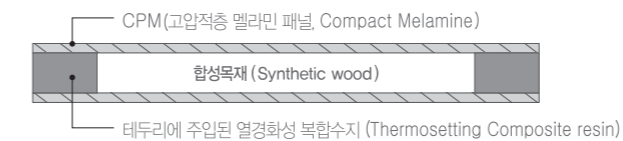

LAMIX 라미스상판

· 라미스 고강도 엔지니어링 복합레진