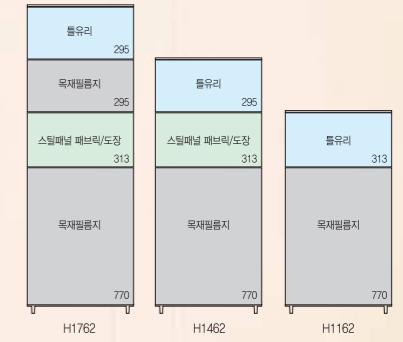

개인의 프라이버시를 존중하고 업무공간의 효율성을 극대화하는 슬림한 패널 시스템입니다.

- | 도장 패널 알루미늄 프레임
- | 자석 부착 기능
- | 우수한 내구성과 경량화
- | 하단부 내오염성이 강한 필름 소재

기본형 패널 구성도

유리형 패널 구성도

45T 패널
45T Panel

OPTION 01 **STEEL**
상부 패널에 컬러감있는 스틸의 세련된 소재감을 살려 사용합니다.