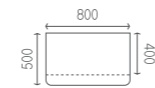

보조책상 / 사이드 데스크

- WD-CSU0873D 24977034
  800×501×730 ₩167,000