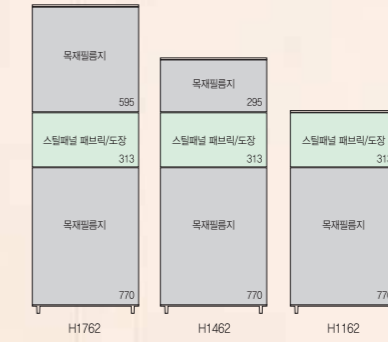

45T 패널 45T Panel

개인의 프라이버시를 존중하고 업무공간의 효율성을 극대화하는 슬림한 패널 시스템입니다.

- | 도장 패널 알루미늄 프레임
- | 자석 부착 기능
- | 우수한 내구성과 경량화
- | 하단부 내오염성이 강한 필름 소재

기본형 패널 구성도