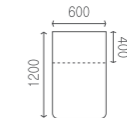

보조책상 / 사이드 데스크

WD-WOSU0673	25001726	₩250,000
600x1201x730