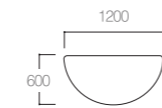

회의용탁자 / 다변형 / 반원 / 라미스18T

WD-MCL607E 24938060
1200x600x720 ₩269,000