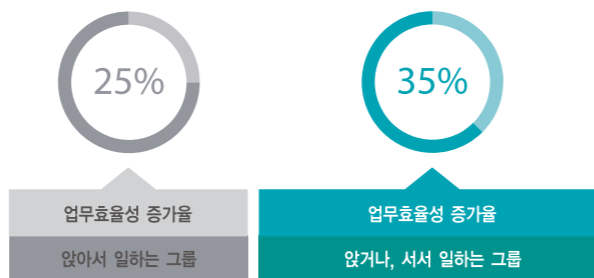

앉거나 서서 일하는 그룹

업무효율성과 집중력이 향상되고 신체 리듬에 미치는 영향이 매우 우수합니다.

순수 국내 '자체' 기술개발

기존 수입 전동식 책상의 메커니즘은 불량으로 인한 빠른 교체가 어렵고 고가의 가격대, 복잡한 유통구조가 문제점입니다. 국내기술로 문제점을 보완한 원 모터시스템으로 양 다리축을 동시에 구동시켜 흔들림 없는 부드러운 안정성과 국산모터를 적용한 기술이 경쟁력입니다. 공인받은 기술력을 구축하여 구동으로 인한 소음을 최소화하기 위해 모터 위치를 데스크 중간 보강대에 장착하였고 헬리컬 기어를 적용하여 품질은 뛰어나고 3단 구조의 방진 브래킷 적용으로 소음을 최소화하였습니다.