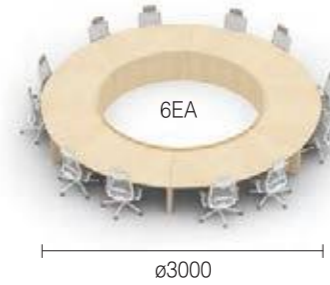

LAYOUT

천연무늬목 (컬러 변경가능)

자작원색

※제품의 실제 색상과 다를 수 있습니다.