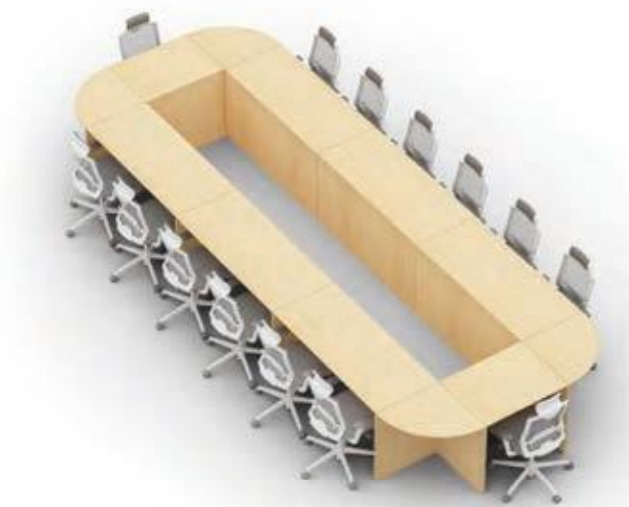

중대형 컨퍼런스 테이블 시스템 오피스 시리즈는 최고급 천연 자작나무 무늬목으로 마감된 테이블 유닛을 조합하여 다양한 회의 공간을 연출합니다. 오피스 시리즈는 미래를 이끄는 리더들을 위한 특별한 공간으로 탁월한 선택입니다.

자작합판 (컬러 변경가능)

오크 무늬목, 자작합판, 고무나무 집성원목 등 필름제품이 아닌 인체에 무해한 천연 재료를 사용하여 제작한 친환경 건강 가구입니다.

제품타입	모델명	G2B	수량
1 알터스 회의용 탁자 / 연결형	WD-WOFT008	24835430	2
2 알터스 회의용 탁자 / 연결형	WD-WOFT014	24938053	6
3 알터스 회의용 탁자 / 연결형 (코너)	WD-WOFT66N	24835442	4

제품타입	모델명	G2B	수량
1 알터스 회의용 탁자 / 연결형	WD-WOFT008N	24835437	1
2 알터스 회의용 탁자 / 연결형	WD-WOFT016N	24835438	6
3 알터스 회의용 탁자 / 연결형 (코너)	WD-WOFT155N	24835441	2

CONFERENCE TABLE

회의용 탁자 / 연결형

WD-WOFT008 24835430
800×600×730 ₩1,121,000

WD-WOFT014 24938053
1400×600×730 ₩1,368,000

회의용 탁자 / 연결형 (코너)

WD-WOFT66N 24835442
600×600×730 ₩978,000

회의용 탁자 / 연결형

WD-WOFT008N 24835437
800×500×780 ₩1,160,000

WD-WOFT014N 24835438
1400×550×780 ₩1,381,000

WD-WOFT016N 24835439
1600×550×780 ₩1,437,000

회의용 탁자 / 연결형 (코너)

WD-WOFT155N 24835441
550×550×780 ₩1,049,000

LAYOUT

천연무늬목 (컬러 변경가능)

자작원색
※제품의 실제 색상과 다를 수 있습니다.