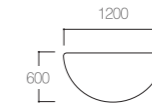

유아용탁자 / 다변형 / 반원 / 라미스 18T

WD-KTKL12630 24924917
1200×600×300 ₩284,000