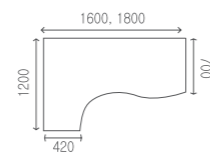

책상 (L/R)

- **WD-MDL16120** 24890184
  1600×1201×713 ₩364,000
- **WD-MDL18120** 24890185
  1800×1201×713 ₩401,000