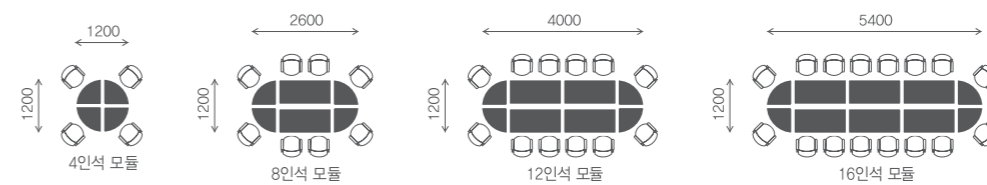

천연무늬목

WDW WDB

*제품의 실제 색상과 다를 수 있습니다.