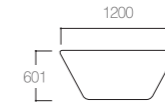

유아용탁자 / 다변형 / 하트형

WD-KTHT0731 24924911
700×701×300 ₩207,000

유아용탁자 / 다변형 / 반원

WD-KTSC1261 24924914
1200×601×300 ₩221,000

유아용탁자 / 다변형 / 아령형

WD-KTDB1811 24924915
1800×1001×300 ₩333,000

- 01 **높이조절형 원형다리**
(1~10단계, 높이 100mm 조정 가능)
내구성이 뛰어난 원형파이프에 높낮이 조절이 가능한 성형사출 원형 캡을 부착하였습니다.
- 02 **멀티엣지 / 곡선 모서리**
상판마감을 멀티엣지로 처리하여 세련된 이미지를 만들어주며 모서리를 곡선형태로 디자인하여 안정성을 확보하였습니다.