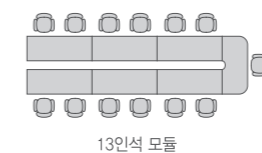

Cellex Conference table

01 다이캐스팅 하부 디자인

세련된 하부 디자인은 다이캐스팅의 레그(LEG)가 세련된 디자인 감각을 돋보이게 해드립니다.

- 데스크용: D800
- 연결 회의용: D600

02 부드러운 곡선 디자인

모서리 부분을 곡선 처리하여 사용자의 편리성과 안전성을 우선 하였으며, 심리적 안정을 더해 줍니다.

03 기능적 멀티탭 (별도구매)

노트북, 태블릿 PC, 스마트폰 등 개인 휴대기기에 지원해야 할 기능 및 양방향 개폐식 커버가 적용 되어 배선의 편의성을 제공합니다.

- 멀티탭(일체형 2구, 랜선, USB, 충전기): 1개 적용

CELLEX CONFERENCE TABLE

회의용탁자 / 셀렉스 연결 회의용

WD-COCT0867	24873818
800×601×730	₩216,000
WD-COCT0167	24873817
1000×601×730	₩231,000
WD-COCT01267	24913664
1200×601×730	₩233,000
WD-COCT01467	24913663
1400×601×730	₩248,000
WD-COCT01667	24900830
1600×601×730	₩251,000
WD-COCT01867	24900834
1800×601×730	₩282,000

회의용탁자 / 셀렉스 연결 회의용 / 직선형 상석 테이블

WD-COCT1367	24900835
1350×601×730	₩238,000
WD-COCT1867	24900836
1800×601×730	₩262,000

LAYOUT

마감재 (Melamine)

※제품의 실제 색상과 다를 수 있습니다.