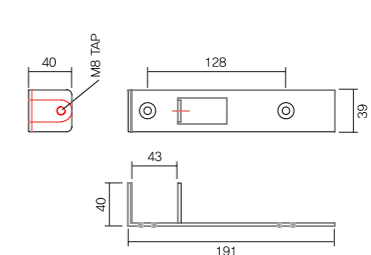

ACCESSORY

책상 / 데스크 스크린 브라켓 A타입 (2개 1세트)

WD-ROLEBA30T	25011122	70×85×190	₩32,000
--------------	----------	-----------	---------

책상 / 데스크 스크린 브라켓 B타입 (2개 1세트)

WD-ROLEBB30T	25011123	40×40×190	₩35,000
--------------	----------	-----------	---------