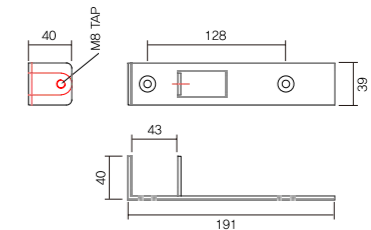

내장철판높이
(상부 H350mm)

ACCESSORY

책상 / 데스크 스크린 브래킷 A타입 (2개 1세트)

WD-ROLEBA30T	25011122	₩32,000
--------------	----------	---------

책상 / 데스크 스크린 브래킷 B타입 (2개 1세트)

WD-ROLEBB30T	25011123	₩35,000
--------------	----------	---------