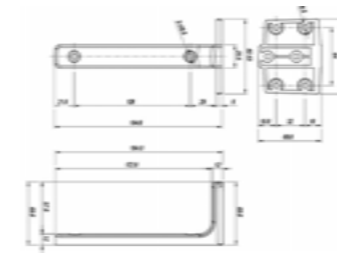

내장철판높이
(상부 H350mm)

ACCESSORY

책상 / 데스크 스크린 브래킷 A타입 (2개 1세트)

WD-ROLEBA30T	25011122	₩32,000
--------------	----------	---------

책상 / 데스크 스크린 브래킷 B타입 (2개 1세트)

WD-ROLEBB30T	25011123	₩35,000
--------------	----------	---------