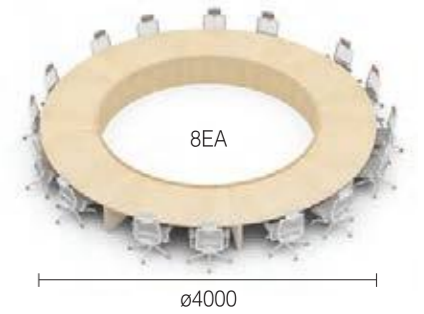

LAYOUT

천연무늬목 (컬러 변경가능)

자작원색

※제품의 실제 색상과 다를 수 있습니다.