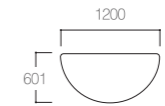

유아용탁자 / 다변형 / 반원

WD-KTSC1261 24924914
1200×601×300 ₩221,000