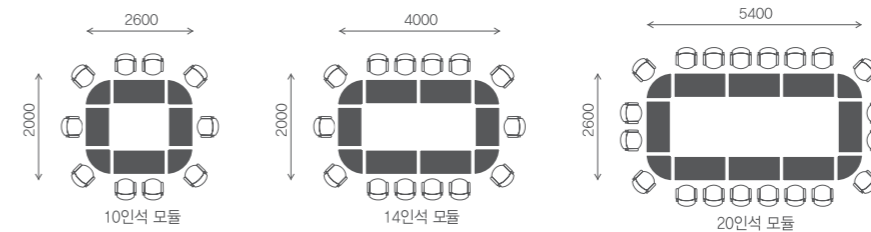

천연무늬목

WDW WDB

*제품의 실제 색상과 다를 수 있습니다.