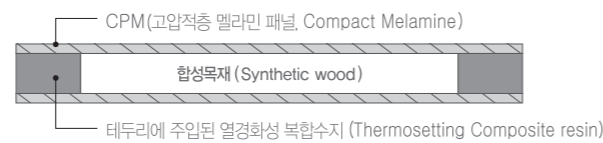

LAMIX 라미스상판

· 라미스 고강도 엔지니어링 복합레진