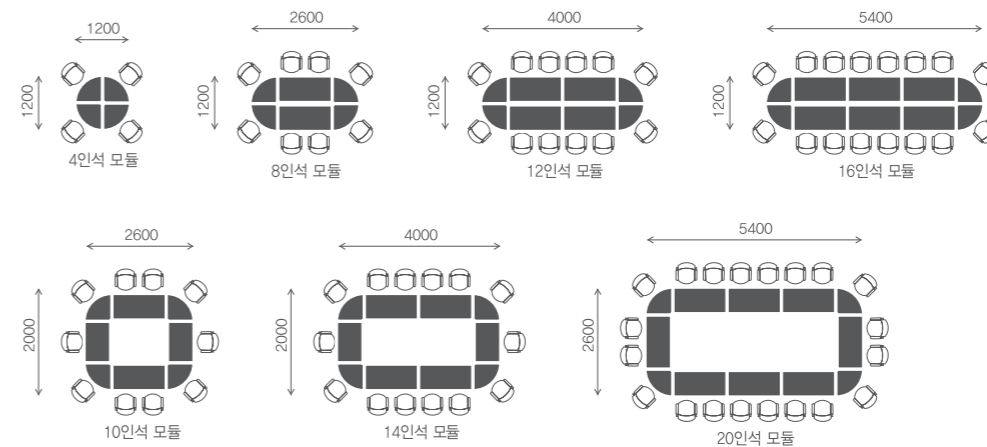

천연무늬목

WDW WDB

※제품의 실제 색상과 다를 수 있습니다.