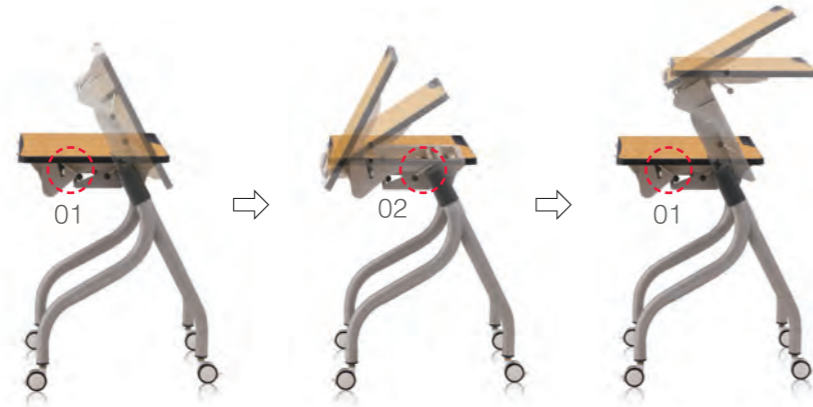

- 01 회색 레버
  상판 각도 조절 레버 + 키높이 조절 레버
  (1단계, 2단계)
- 02 검정색 레버
  폴딩 레버 + 키높이 조절 레버

LECTURE TABLE

수강용탁자 / 키높이조절 / 상판각도조절 / 올캐스터 / 23T

- WD-CLTT464W 24862824
  600×451×723~993 ₩334,000
- WD-CLTT475W 24862825
  700×501×723~993 ₩347,000