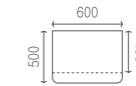

캐비닛 / 사이드 데스크

- WD-WCSU0673D 24977033
  600×501×730 ₩192,000