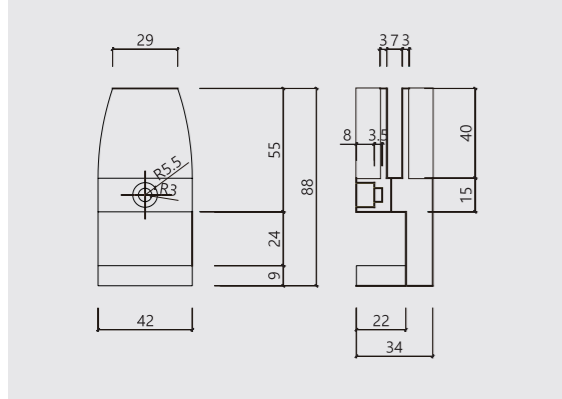

15T 패널

15T Panel

01 브라켓
브라켓 나사 조임 방식으로 책상에 견고하게 고정되며 누구나 쉽고 빠르게 설치가 가능합니다.

02 자석부착 메모판
자석 부착이 가능하여 메모판으로 활용 등 활용도가 높습니다.

03 15T 데스크 스크린
부드러운 모서리 곡선 처리로 안전하며 세련된 디자인과 얇은 두께감에도 견고한 내부 15T 스크린 시스템입니다.