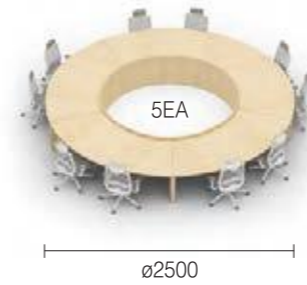

LAYOUT

천연무늬목 (컬러 변경가능)

자작원색

※제품의 실제 색상과 다를 수 있습니다.