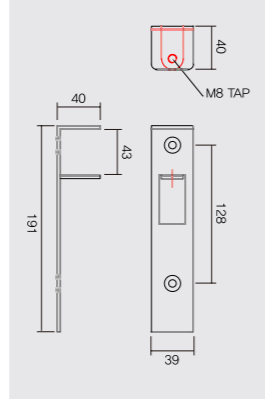

15T 패널

15T Panel

01 브라켓
브라켓 나사 조임 방식으로 책상에 견고하게 고정되며 누구나 쉽고 빠르게 설치가 가능합니다.

02 자석부착 메모판
자석 부착이 가능하여 메모판으로 활용 등 활용도가 높습니다.

03 15T 데스크 스크린
부드러운 모서리 곡선 처리로 안전하며 세련된 디자인과 얇은 두께감에도 견고한 내부 15T 스크린 시스템입니다.