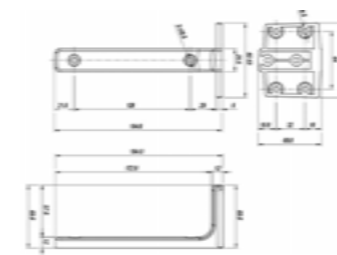

ACCESSORY

책상 / 데스크 스크린 브라켓 A타입 (2개 1세트)

WD-ROLEBA30T	25011122	70×85×190	₩32,000
--------------	----------	-----------	---------

책상 / 데스크 스크린 브라켓 B타입 (2개 1세트)

WD-ROLEBB30T	25011123	40×40×190	₩35,000
--------------	----------	-----------	---------