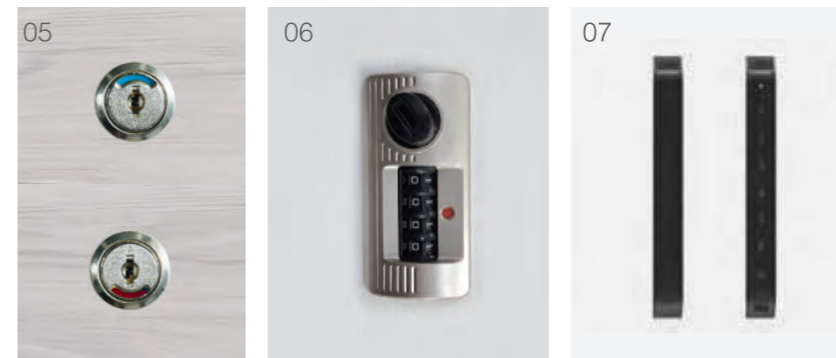

05 일반키

잠금, 열림 표시로 보안성을 높였습니다.

06 다이얼키

키 분실의 불편함을 해소하여 편리성을 높였습니다.

07 터치식 지문인식 전자키

세련된 라인으로 부터 한층 높아진 디자인의 감성을 느끼실 수 있으며 터치, 지문인식 등의 기능으로 편리성을 한층 높였습니다.