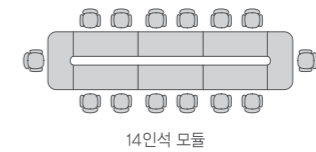

Cellex Conference table

01 다이캐스팅 하부 디자인

세련된 하부 디자인은 다이캐스팅의 레그(LEG)가 세련된 디자인 감각을 돋보이게 해드립니다.

- 데스크용: D800
- 연결 회의용: D600

02 부드러운 곡선 디자인

모서리 부분을 곡선 처리하여 사용자의 편리성과 안전성을 우선 하였으며, 심리적 안정을 더해 줍니다.

03 기능적 멀티탭 (별도구매)

노트북, 태블릿 PC, 스마트폰 등 개인 휴대기기에 지원해야 할 기능 및 양방향 개폐식 커버가 적용 되어 배선의 편의성을 제공합니다.

- 멀티탭(일체형 2구, 랜선, USB, 충전기): 1개 적용

CELLEX CONFERENCE TABLE

회의용탁자 / 셀렉스 연결 회의용

WD-COCT0867	24873818
800×601×730	₩216,000
WD-COCT0167	24873817
1000×601×730	₩231,000
WD-COCT01267	24913664
1200×601×730	₩233,000
WD-COCT01467	24913663
1400×601×730	₩248,000
WD-COCT01667	24900830
1600×601×730	₩251,000
WD-COCT01867	24900834
1800×601×730	₩282,000

회의용탁자 / 셀렉스 연결 회의용 / 직선형 상석 테이블

WD-COCT1367	24900835
1350×601×730	₩238,000
WD-COCT1867	24900836
1800×601×730	₩262,000

LAYOUT

마감재 (Melamine)

※제품의 실제 색상과 다를 수 있습니다.