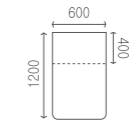

보조책상 / 사이드 데스크

- WD-WOSU0673 25001726
  600×1201×730 ₩250,000