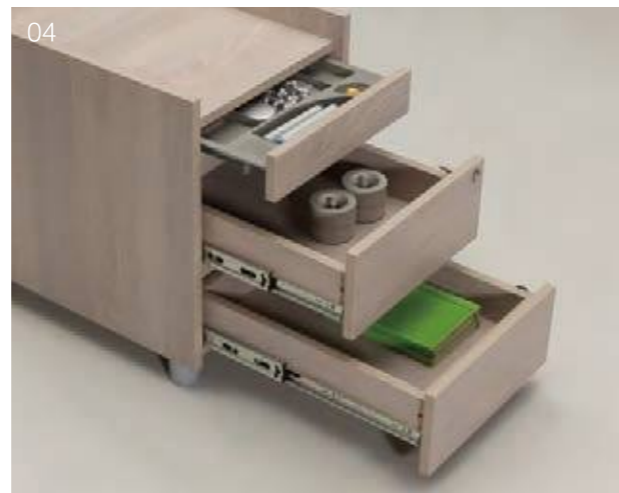

- 공간분할 디바이더 적용

03 **서랍 유닛(올 사출)**

내부 및 마이다를 사출로 적용, 다양한 수납, 정리 공간을 확보하여 관리 및 사용이 편리합니다.

- 공간분할 디바이더 적용

04 **서랍 유닛(펜트레이)**

3단 레일이 적용된 상부 펜트레이(사출), 하부 목제 서랍으로 문구류 정리가 편리하고 다양한 수납이 가능합니다.

- Key는 하부(2단)만 적용

DRAWER