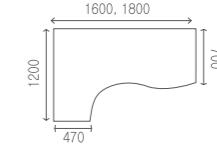

책상 (L/R)

- WD-CDL1672 24349233
  1600×1200×725 ₩290,000
- WD-MDLL1812 24843632
  1800×1201×718 ₩360,000