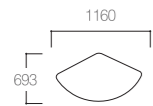

KIDS TABLE

회의용탁자 / 다변형 / 직사각

WD-DTRE1272 24352675
1200×600×725 ₩246,000

회의용탁자 / 다변형 / 사다리꼴

WD-DTTR1372 24352676
1350×600×725 ₩256,000

회의용탁자 / 다변형 / 부채꼴

WD-DTFS1172 24352677
1160×693×725 ₩272,000

회의용탁자 / 다변형 / 반원