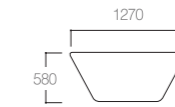

- 01 **다양한 컬러**
다양하고 톡톡 튀는 컬러로 학습공간이 더욱 재미있어 집니다.
- 02 **모서리**
모서리를 동글게 만들어 더욱 안전하게 사용할 수 있습니다.

KIDS TABLE

회의용탁자 / 다변형 / 직사각 / 라미스18T

WD-MCL608E 24938065
1200x600x720 ₩267,000

회의용탁자 / 다변형 / 사다리꼴 / 라미스18T

WD-MCL604E 24938064
1270x580x720 ₩269,000