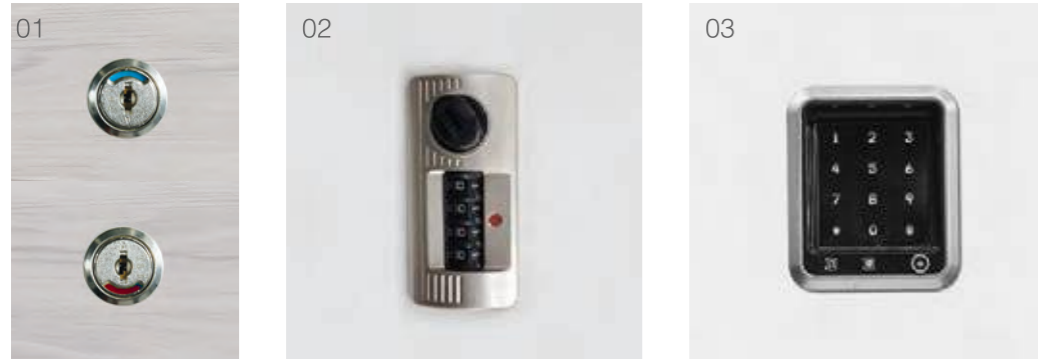

제품타입	모델명	G2B	수량
1 리네아책상F	WD-LNFD1672	24372123	1
2 리네아책상F	WD-LNFD1887	24843539	1
3 캐비닛/도어형/3단/다이얼키	WD-LNCCD0811	24977052	5

리네아 캐비닛
Linea Cabinet

- 01 **일반키**
잠금, 열림 표시로 보안성을 높였습니다.
- 02 **다이얼키**
키 분실의 불편함을 해소하여 편리성을 높였습니다.
- 03 **전자키**
중요한 물품을 안전하게 보관할 수 있는 키 (KEY) 시스템입니다.