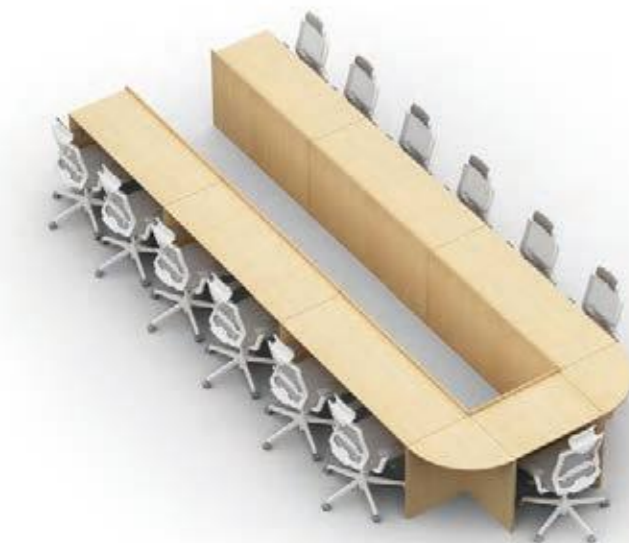

중대형 컨퍼런스 테이블 시스템 오피스 시리즈는 최고급 천연 자작나무 무늬목으로 마감된 테이블 유닛을 조합하여 다양한 회의 공간을 연출합니다. 오피스 시리즈는 미래를 이끄는 리더들을 위한 특별한 공간으로 탁월한 선택입니다.

자작합판 (컬러 변경가능)

오크 무늬목, 자작합판, 고무나무 집성원목 등 필름제품이 아닌 인체에 무해한 천연 재료를 사용하여 제작한 친환경 건강 가구입니다.

제품타입	모델명	G2B	수량
1 알터스 회의용 탁자 / 연결형	WD-WOFT008	24835430	2
2 알터스 회의용 탁자 / 연결형	WD-WOFT014	24938053	6
3 알터스 회의용 탁자 / 연결형 (코너)	WD-WOFT66N	24835442	4

제품타입	모델명	G2B	수량
1 알터스 회의용 탁자 / 연결형	WD-WOFT008N	24835437	1
2 알터스 회의용 탁자 / 연결형	WD-WOFT016N	24835438	6
3 알터스 회의용 탁자 / 연결형 (코너)	WD-WOFT155N	24835441	2

CONFERENCE TABLE

회의용 탁자 / 연결형

WD-WOFT008 24835430
800×600×730 ₩1,121,000

WD-WOFT014 24938053
1400×600×730 ₩1,368,000

회의용 탁자 / 연결형 (코너)

WD-WOFT66N 24835442
600×600×730 ₩978,000

회의용 탁자 / 연결형

WD-WOFT008N 24835437
800×500×780 ₩1,160,000

WD-WOFT014N 24835438
1400×550×780 ₩1,381,000

WD-WOFT016N 24835439
1600×550×780 ₩1,437,000

회의용 탁자 / 연결형 (코너)

WD-WOFT155N 24835441
550×550×780 ₩1,049,000

LAYOUT

천연무늬목 (컬러 변경가능)

자작원색
※제품의 실제 색상과 다를 수 있습니다.