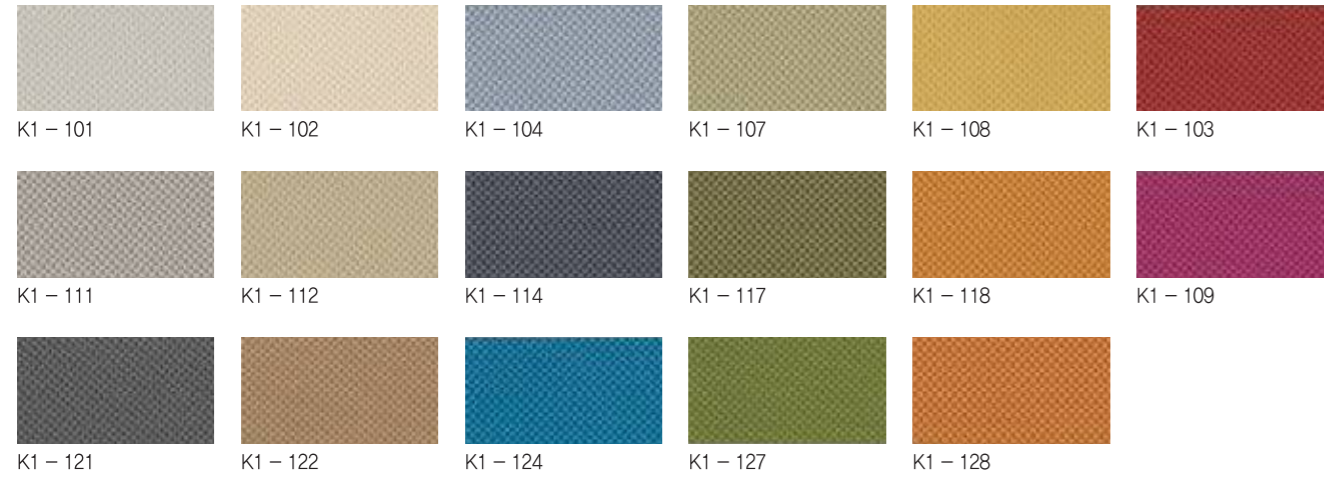

책상 / 탭스크린 브라켓 (2개 1세트)

42×34×88

※패브릭 컬러 K6/ K7/ D10 시리즈 참조

FABRIC

K1 series (66T 패널 / 45T 패널)

K6 series (66T 패널 / 15T 패널)

K7 series (66T 패널 / 15T 패널)

※제품의 실제 색상과 다를 수 있습니다.