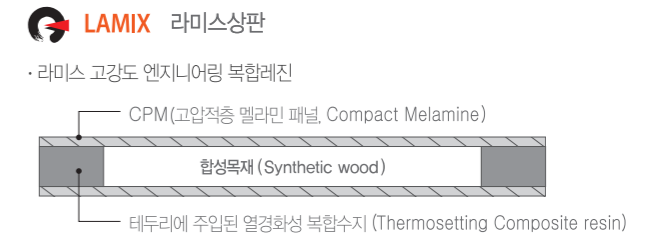

CONFERENCE TABLE

회의용탁자 / 수동형 높낮이조절 / 라미스상판

WD-CLHAT128	24827984
1200x800x580~750	₩1,169,000
WD-CLHAT158M	24827983
1500x800x580x750	₩1,252,000
WD-CLHAT1890	24827985
1800x900x580~750	₩1,381,000
WD-CLHAT2110	24827986
2100x1000x580~750	₩1,566,000