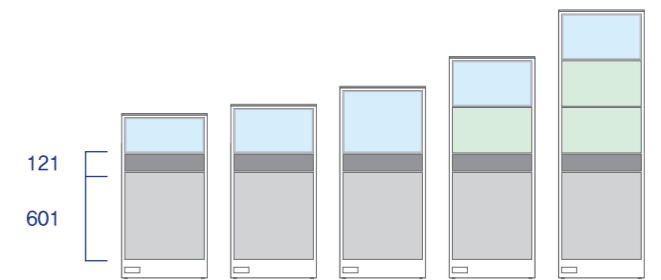

World Furniture

상부유리형

상단 : 14mm
발통 : 16mm

상부										313	313
										313	313
		313	377	441	569	441	441				
총높이	1094	1158	1222	1350	1542	1862					

상부유리 벨트라인형

상단 : 14mm
발통 : 16mm

상부										313	313
										313	313
			249	313	441	313	313	313	313		
총높이			1158	1222	1350	1542	1862				