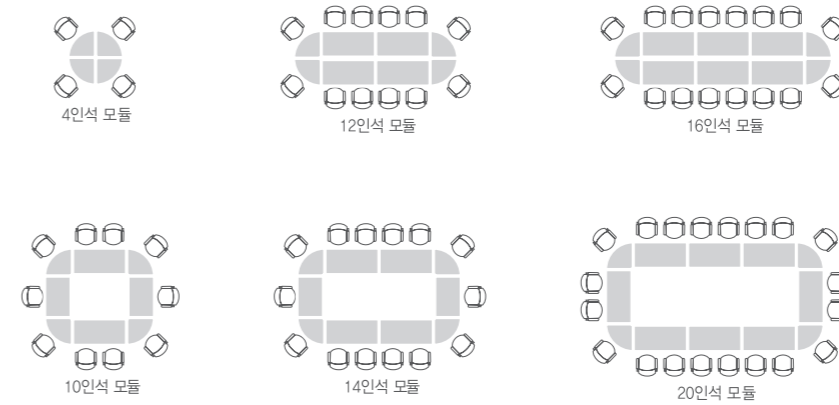

LAYOUT

마감재 (Melamine)

※제품의 실제 색상과 다를 수 있습니다.