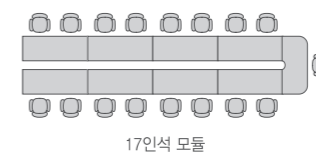

Cellex Conference table

01 다이캐스팅 하부 디자인

세련된 하부 디자인은 다이캐스팅의 레그(LEG)가 세련된 디자인 감각을 돋보이게 해드립니다.

- 데스크용: D800
- 연결 회의용: D600

02 부드러운 곡선 디자인

모서리 부분을 곡선 처리하여 사용자의 편리성과 안전성을 우선 하였으며, 심리적 안정을 더해 줍니다.

03 기능적 멀티탭 (별도구매)

노트북, 태블릿 PC, 스마트폰 등 개인 휴대기기에 지원해야 할 기능 및 양방향 개폐식 커버가 적용 되어 배선의 편의성을 제공합니다.

- 멀티탭(일체형 2구, 랜선, USB, 충전기): 1개 적용

CELLEX CONFERENCE TABLE

회의용탁자 / 셀렉스 연결 회의용

WD-COCT0867	24873818
800×601×730	₩216,000
WD-COCT0167	24873817
1000×601×730	₩231,000
WD-COCT01267	24913664
1200×601×730	₩233,000
WD-COCT01467	24913663
1400×601×730	₩248,000
WD-COCT01667	24900830
1600×601×730	₩251,000
WD-COCT01867	24900834
1800×601×730	₩282,000

회의용탁자 / 셀렉스 연결 회의용 / 직선형 상석 테이블

WD-COCT1367	24900835
1350×601×730	₩238,000
WD-COCT1867	24900836
1800×601×730	₩262,000

LAYOUT

마감재 (Melamine)

※제품의 실제 색상과 다를 수 있습니다.