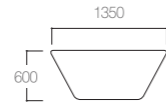

회의용탁자 / 다변형 / 사다리꼴

WD-DTTR1372 24352676
1350×600×725 ₩256,000