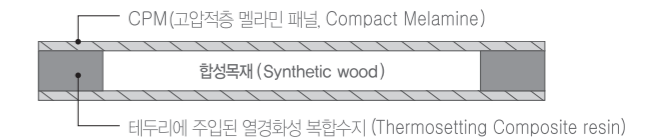

LAMIX 라미스상판

· 라미스 고강도 엔지니어링 복합레진