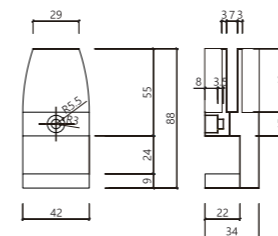

책상 / 탭스크린 브라켓 (2개 1세트)

42×34×88