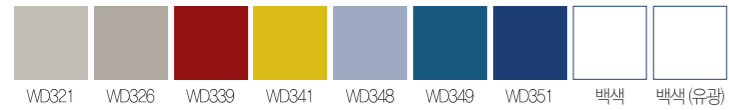

실험실 Laboratory

제품특징

견고하고 세련된 디자인의 촉판과 내충격성, 내화학성, 내스크래치성, 내열성, 내오염성, 내마모성, 내약품성이 뛰어난 소재, 견고한 구조로 각종 화학약품 및 실험기기를 사용하는 실험실의 최적화된 환경을 제공합니다.

인조대리석

다양한 색상과 격조높은 질감을 고급소재입니다. 수분 및 오염물질의 흡수가 없고 수분에 의한 제품수축, 팽창이 없어 사용시 발생할 수 있는 오염 및 약품에 대한 저항력이 뛰어나 젖은 항균 또는 일반 세제로 쉽게 닦아낼 수 있습니다.

라미스

다양하고 모던한 디자인과 고급스런 질감을 표현할 수 있는 획기적인 소재입니다. 기계적 물리적 특성이 그 어떠한 소재보다 우수하며 화학약품 및 오염물질에 대한 저항력이 뛰어납니다. 내열성이 우수하여 뜨거운 물건을 올려놓아도 전혀 변색이 되지 않으며, 오염 시 젖은항균이나 일반 세제로 쉽게 청소할 수 있습니다.

글라스톤

표면은 8T 두께의 강화 유리로 되어있고 뒷면은 22T 두께의 합판으로 하부와 연결이 쉽습니다. 유리소재 이므로 화학약품에는 황산을 제외한 모든 약품에 강하고 유리 제품 이나 전기, 전극 실험에 영향을 받지 않습니다. 8T 강화유리이므로 작은 망치 정도로는 쉽게 깨지지 않습니다. 다양하고 모던한 디자인과 고급스런 질감을 표현할 수 있는 획기적인 소재입니다.

다양한 칼라선택