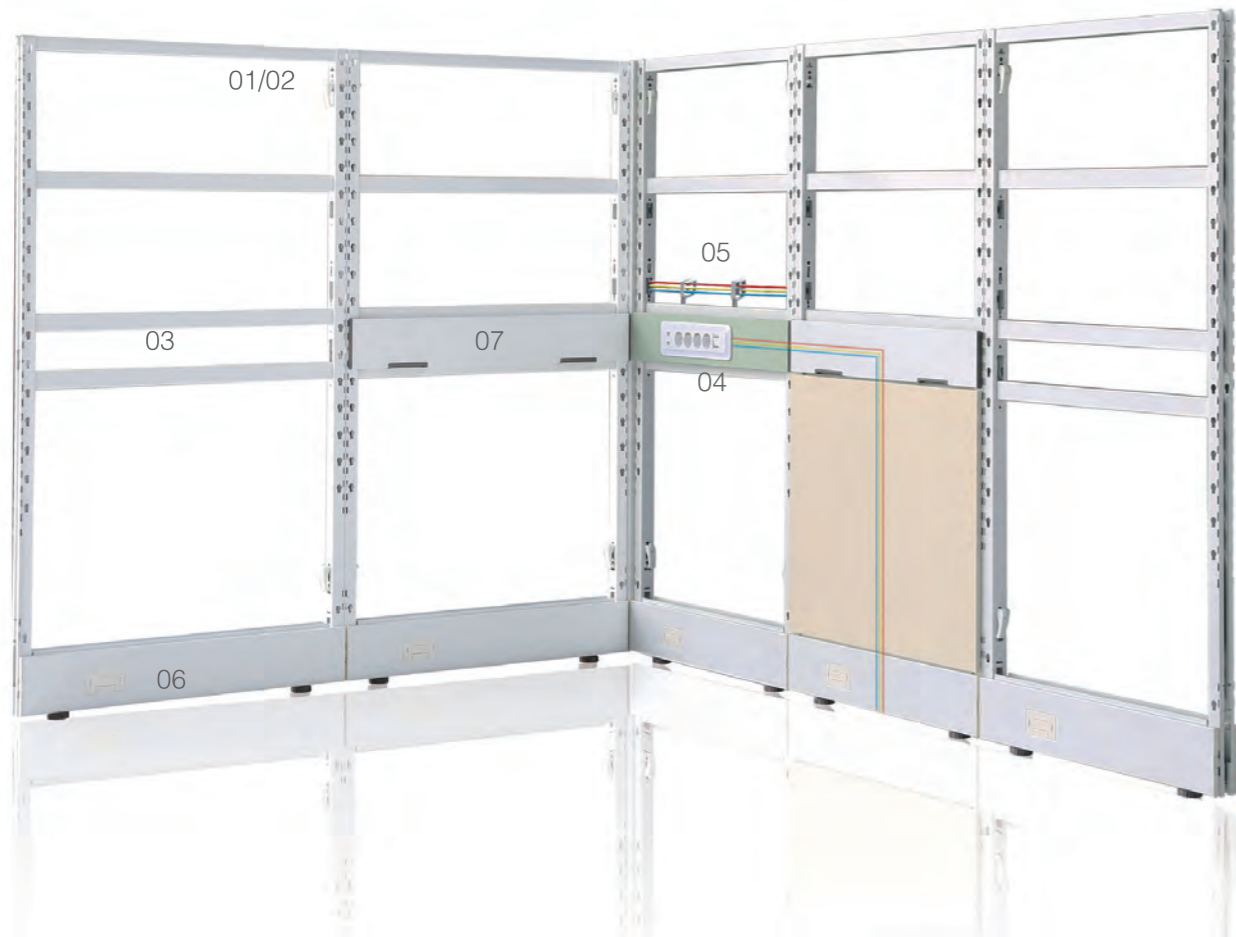

66T 패널
66T Panel

01 클램프 타입
프레임과 프레임 / 프레임과 포스트를 연결할때 클램프로 고정시키므로 완벽한 고정과 깔끔한 마감처리가 가능하며. 이동·해체·분해 시에도 손쉬운 해체·조립을 용이하게합니다.

특허 제10-1456606호

02 볼트 타입
프레임과 프레임 / 프레임과 포스트를 연결할때 볼트와 너트로 고정시키므로 완벽한 고정과 깔끔한 마감 처리가 가능한 볼트 시스템

특허 제10-1456606호

03 그릴 패널의 마감캡
그릴 패널의 마감을 해주는 그릴 패널 마감캡은 전체적인 라인의 깔끔함과 완성도를 높여드립니다.

특허 제10-1401367호

04 4구 멀티탭 & 2고속 데이터 전송용 랜도 사용가능 (멀티탭 옵션 1,2 모두사용가능)

스틸 패널 외부로 노출되는 콘센트와 모듈러는 사무기기 사용의 편의성을 높여드리며 커뮤니케이션이 원활한 사무공간을 조성합니다.

특허 제10-1401367호

05 하단 수평조절 레버
하부에서 올라오는 각종 배선을 원활하게 분배해주는 홀더 시스템과 사용공간의 따른 수평을 잡아주는 조절 레버 채택

06 하단 개폐 시스템
하부 하단덮개가 개폐되므로 각종 배선관리가 용이합니다.

07 벨트 개폐장치
자체적으로 개발한 칸막이 벨트 개폐 장치로써 오픈시 90° 위치에서 고정되어 배선관리 및 작업을 쉽게 합니다.

특허 제10-1108586호

특허 제10-1108586호